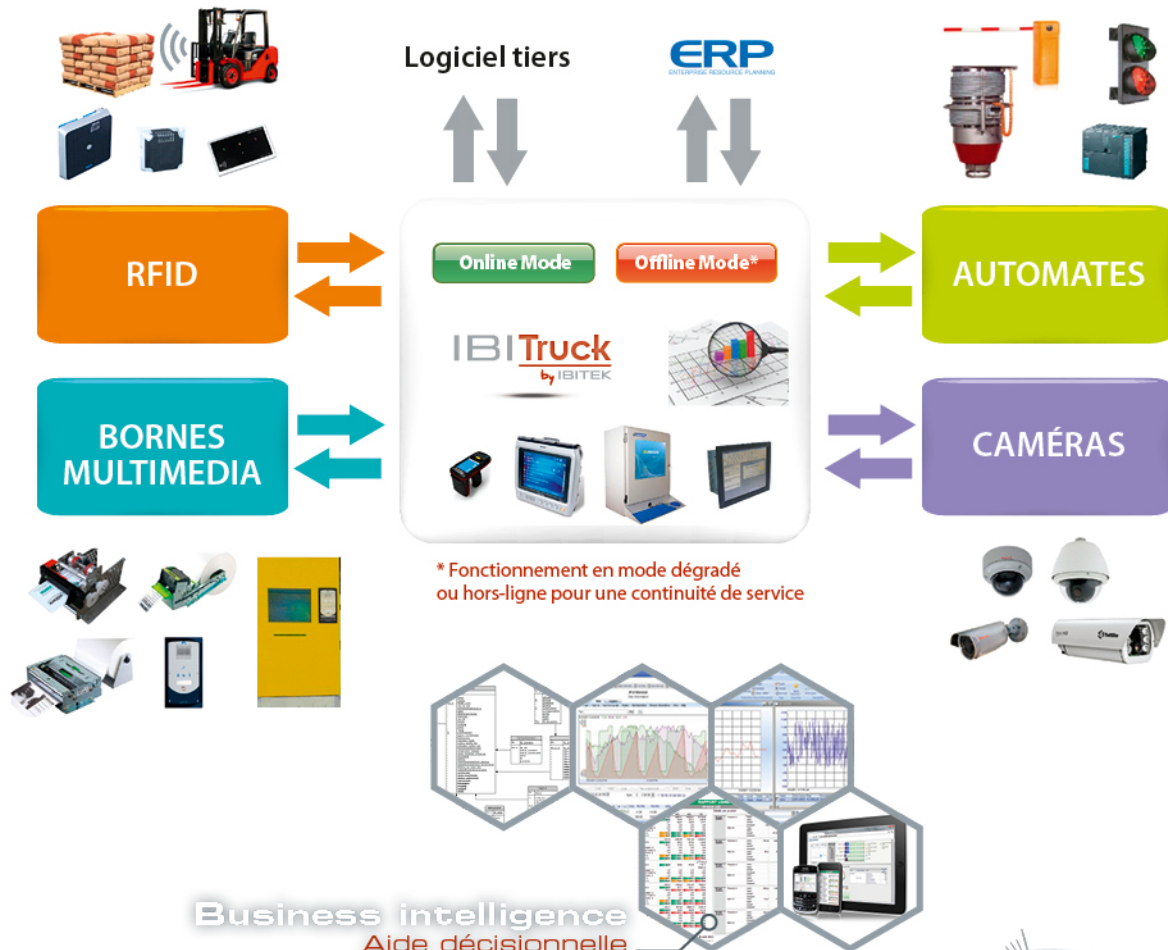

IBI Truck
by IBITEK

UNE SOLUTION QUI RÉPOND À VOS BESOINS :

- **Satisfaction client** (livré plus rapidement avec un suivi précis)
- **Automatisation des tâches** pour une efficacité accrue (Contrôle, Flux, Chargement,...)
- **Centralisation et diffusion de l'information** aux différents postes
- **Communication bi-directionnelle** avec votre système de gestion (ERP, gestion commerciale)

UNE SOLUTION INDUSTRIELLE INTÉGRÉE À VOS PROCESSUS :

- **Sécurisation des entrées/sorties** (authentification par badge, plaque d'immatriculation, tag, ...)
- **Gestion du flux de camion** (orientation, balisage, information, ...)
- **Automatisation des livraisons produits** (chargement/déchargement, historisation, ...)
- **Interaction des transactions avec le système d'information**

VOUS RECHERCHEZ UNE SOLUTION POUR :

- **Optimiser** les temps de passage des camions
- **Diminuer** les interventions humaines
- **Réduire les délais** de livraison produit
- **Garantir la traçabilité** des transactions
- **Sécuriser les ventes** en conservant le faisceau de preuve

UNE SOLUTION QUI REPOSE SUR :

- **La technologie RFID** pour l'identification Chauffeur, Camion, Palette, Produit
- **La reconnaissance de plaque** via des caméras OCR
- **Une application évolutive et interconnectable** avec les automates, votre ERP et autres logiciels tiers
- **Des interfaces adaptés** : Terminal portatif, écran embarqué chariot élévateur, borne interactive, station industrielle,...
- **Un réseau de caméras IP** pour prise de photos et vidéo