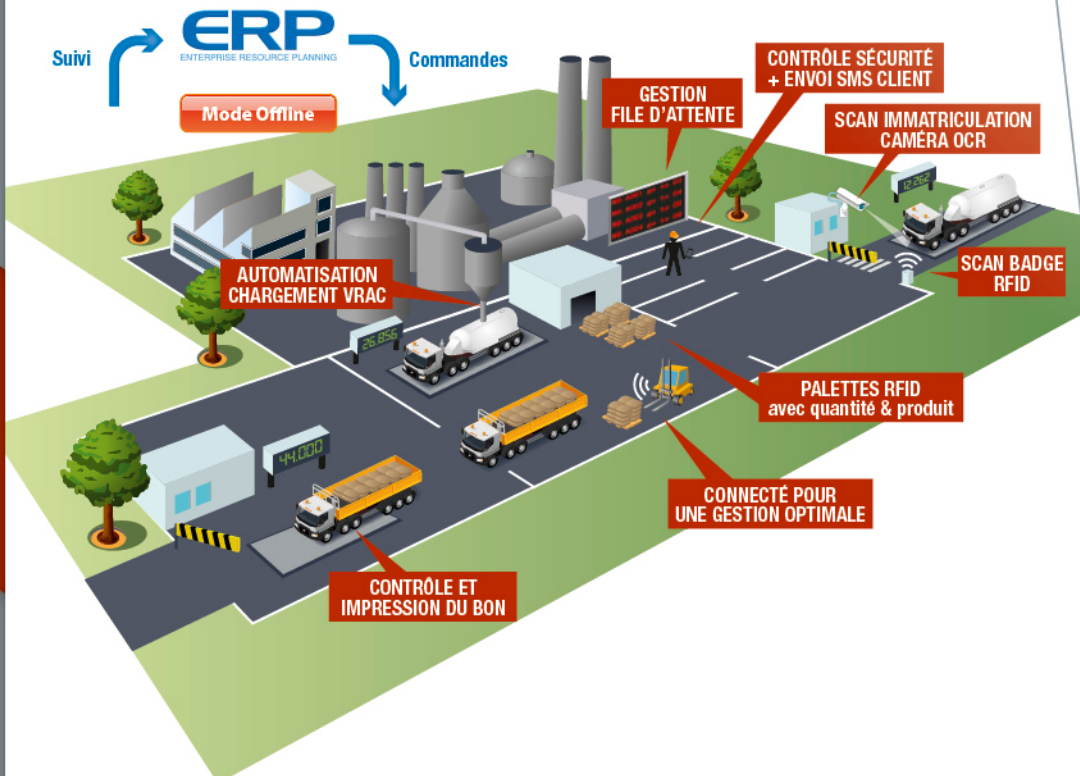

IBITruck

by IBITEK

LA SOLUTION...

Équipez votre site industriel de notre **solution intégrée**
d'automatisation du flux camion et de gestion des ventes